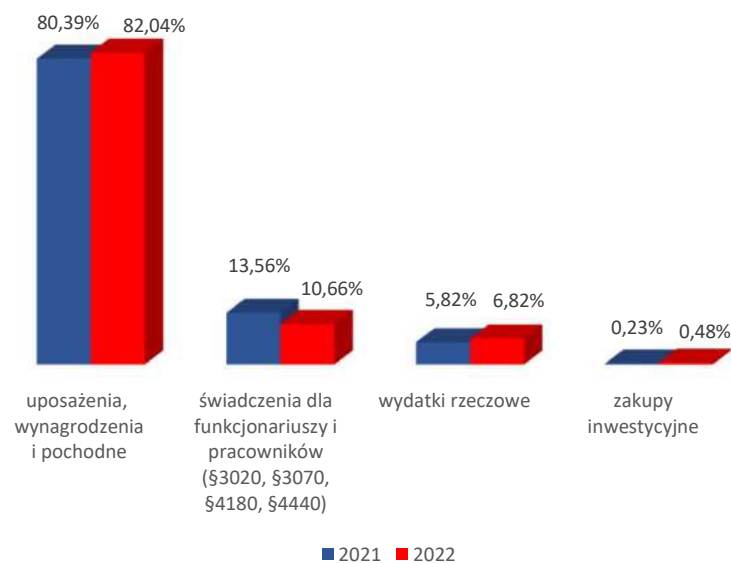

Zagadnienia finansowe

Decyzją Wojewody Łódzkiego zatwierdzono plan finansowy na rok 2022 w kwocie **7 672 720 zł**

Plan po zmianach na koniec 2022 wynosił: **8 697 965 zł**

Dodatkowo budżet komendy został zwiększony o **środki pochodzące z Funduszu Pomocowego** na realizację zadań związanych z pomocą obywatelom Ukrainy w kwocie **113 633,19 zł** oraz o **środki pochodzące z Wojewódzkiego Funduszu Wsparcia PSP w Łodzi** w kwocie **10 000 zł**.

Budżet KP PSP w Pabianicach