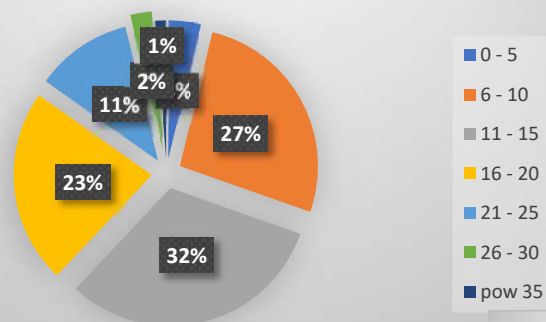

Komenda Powiatowa
Państwowej Straży Pożarnej
w Pabianicach

PAŃSTWOWA STRAŻ POŻARNA

Sprawozdanie z działalności za 2022 rok

Komenda Powiatowa
Państwowej Straży Pożarnej
w Pabianicach

Zagadnienia kadrowe

Zatrudnienie w Komendzie Powiatowej PSP w Pabianicach na dzień 31 grudnia 2022 roku wyniosło 83 osoby, w tym 79 funkcjonariuszy i 4 pracowników cywilnych.

Procentowa struktura zatrudnienia funkcjonariuszy

wg stażu służb

Procentowa struktura zatrudnienia funkcjonariuszy wg korpusów

Zagadnienia finansowe

Decyzją Wojewody Łódzkiego zatwierdzono plan finansowy na rok 2022 w kwocie **7 672 720 zł**