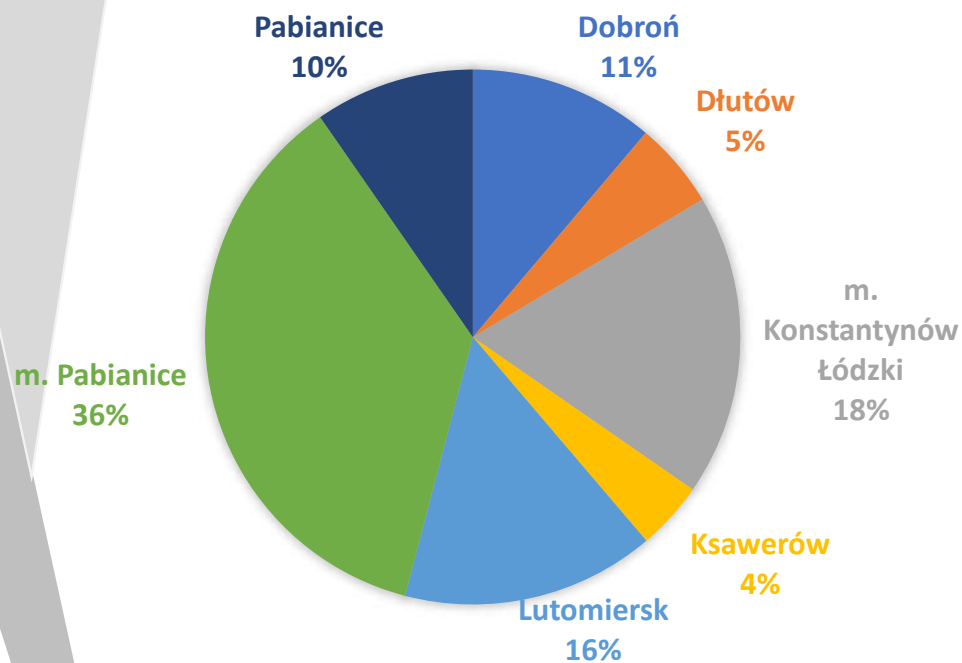

Zagadnienia operacyjne

Rozkład ilości miejscowych zagrożeń w poszczególnych jednostkach samorządu terytorialnego.

Gmina	Miejscowe zagrożenia
Dobroń	111
Dłutów	52
m. Konstantynów Łódzki	181
Ksawerów	41
Lutomiersk	152
m. Pabianice	360
Pabianice	96
Razem	993

Spadek o 24,9 %