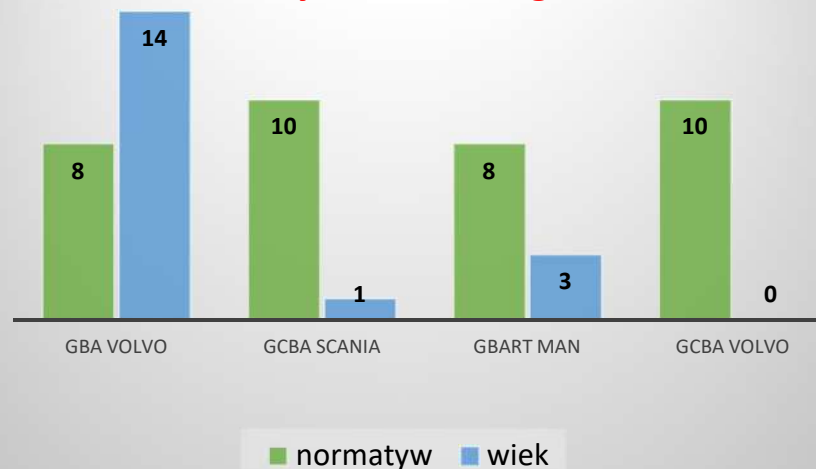

Gospodarka samochodowa

Samochody ratowniczo-gaśnicze