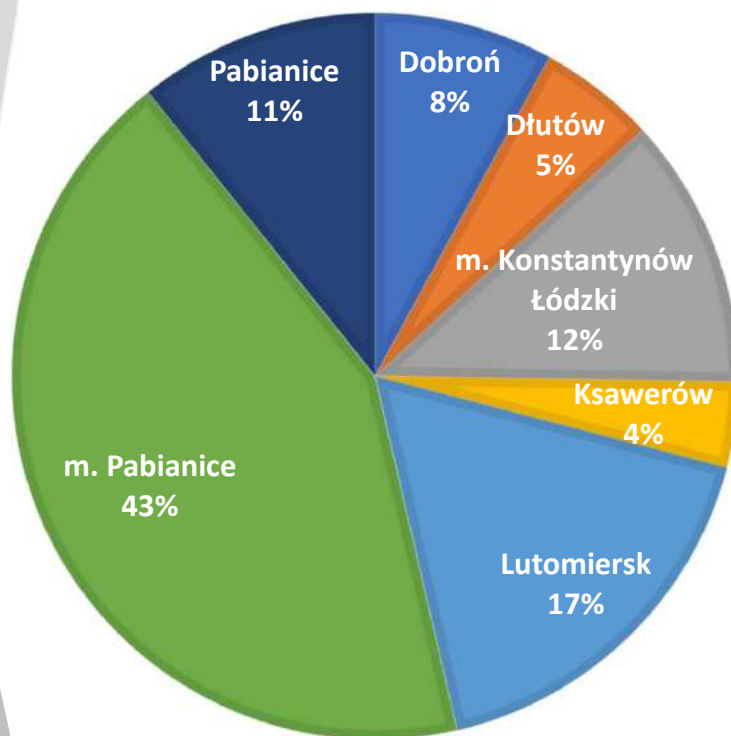

Gmina	Požary
Dobroń	23
Dłutów	15
m. Konstantynów Łódzki	35
Ksawerów	11
Lutomiersk	50
m. Pabianice	124
Pabianice	31
Razem	289

Wzrost o 25,7 %