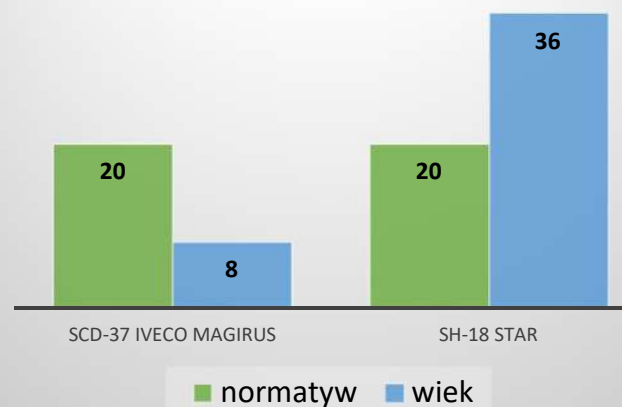

Samochody podnośniki / drabiny