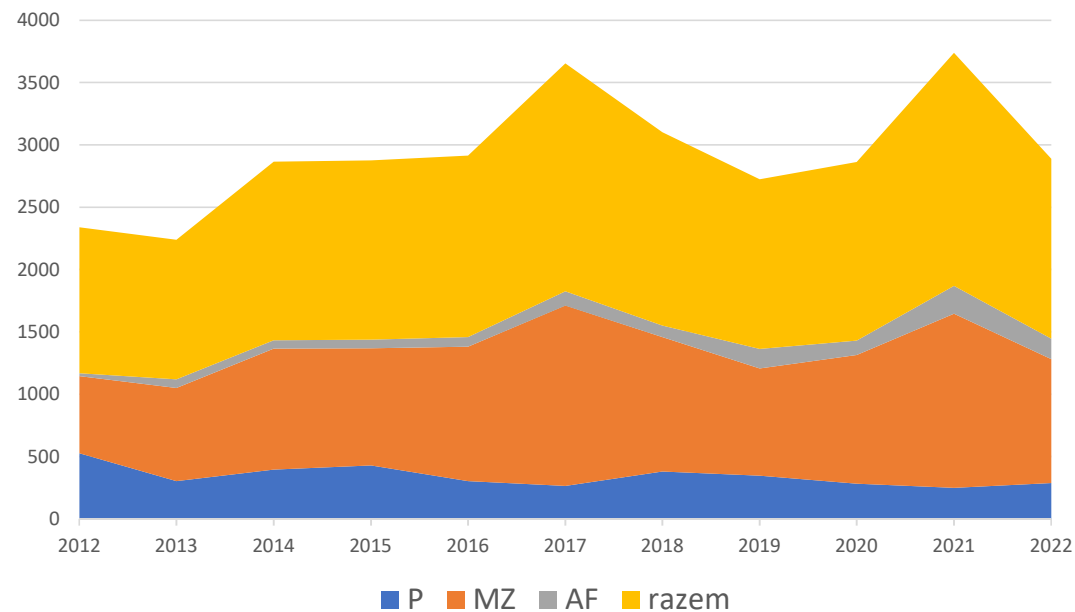

Ilość zdarzeń w ciągu 10 lat