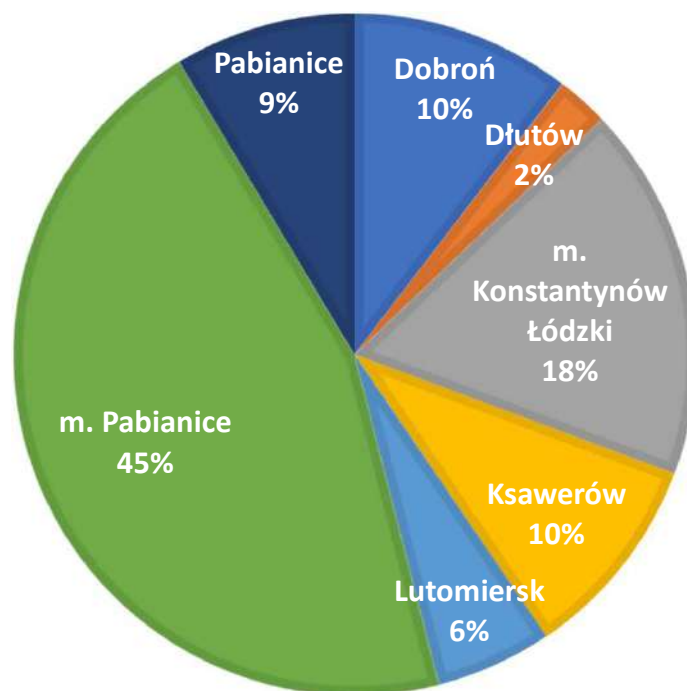

Gmina	Alarmy fałszywe
Dobroń	17
Dłutów	4
m. Konstantynów Łódzki	29
Ksawerów	16
Lutomiersk	9
m. Pabianice	74
Pabianice	14
Razem	163

Spadek o 21,3 %