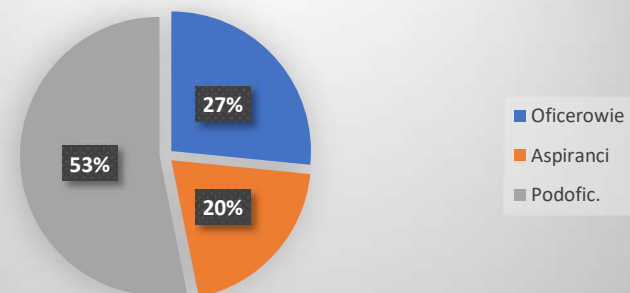

Komenda Powiatowa
Państwowej Straży Pożarnej
w Pabianicach

PAŃSTWOWA STRAŻ POŻARNA

Sprawozdanie z działalności za 2022 rok

Komenda Powiatowa
Państwowej Straży Pożarnej
w Pabianicach

Zagadnienia kadrowe

Zatrudnienie w Komendzie Powiatowej PSP w Pabianicach na dzień 31 grudnia 2022 roku wyniosło 83 osoby, w tym 79 funkcjonariuszy i 4 pracowników cywilnych.

Procentowa struktura zatrudnienia funkcjonariuszy

wg stażu służb

Procentowa struktura zatrudnienia funkcjonariuszy wg korpusów

Zagadnienia finansowe

Decyzją Wojewody Łódzkiego zatwierdzono plan finansowy na rok 2022 w kwocie **7 672 720 zł**