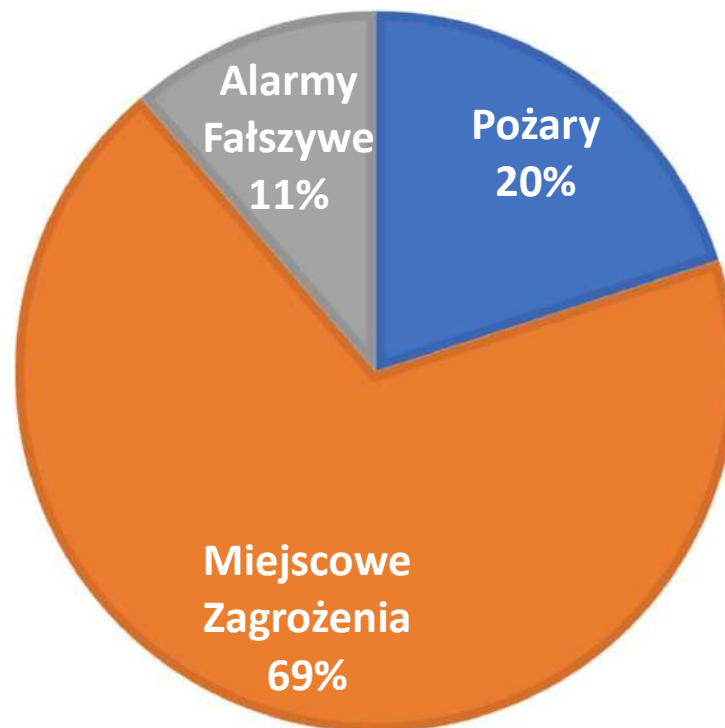

Ilość zdarzeń w ciągu 10 lat

Komenda Powiatowa
Państwowej Straży Pożarnej
w Pabianicach

Zagadnienia
operacyjne

Procentowy rozkład zdarzeń wg. rodzaju w ciągu roku.

Rozkład ilości zdarzeń w poszczególnych jednostkach samorządu terytorialnego.