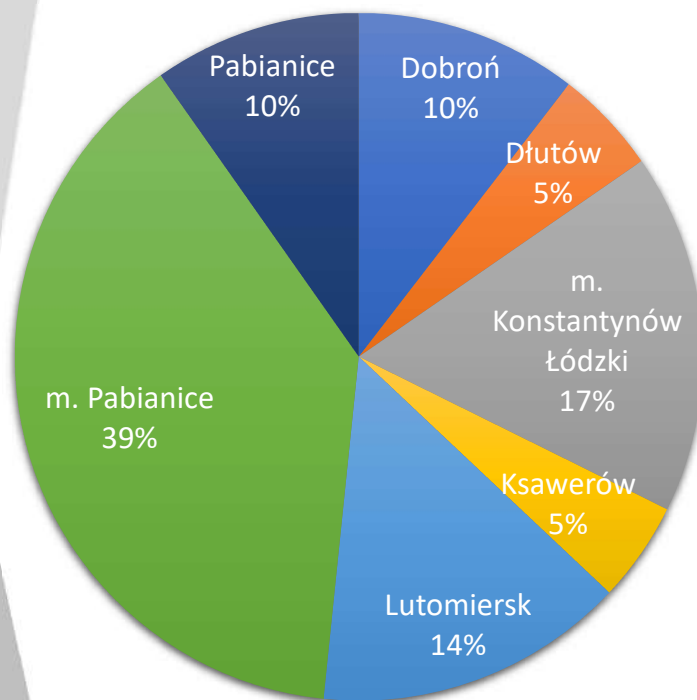

Ilość zdarzeń w ciągu 10 lat

Komenda Powiatowa
Państwowej Straży Pożarnej
w Pabianicach

Zagadnienia
operacyjne

Procentowy rozkład zdarzeń wg. rodzaju w ciągu roku.

Rozkład ilości zdarzeń w poszczególnych jednostkach samorządu terytorialnego.