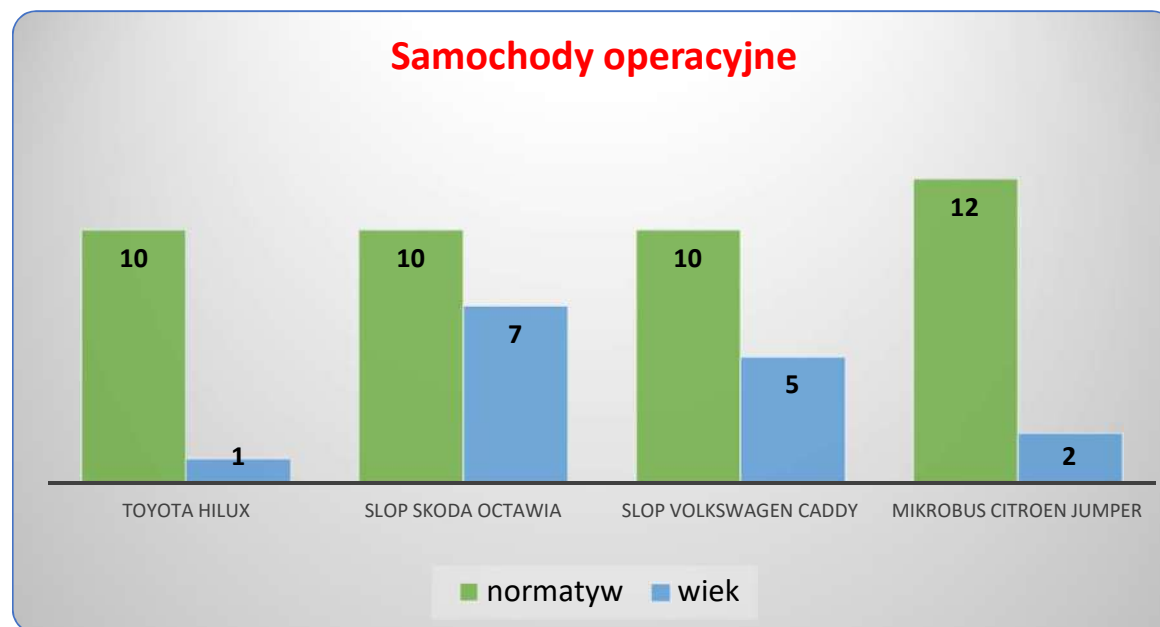

Zagadnienia
kwatermistrzowskie

Gospodarka samochodowa

Dotacje dla jednostek OSP

W ramach dotacji z budżetu państwa jednostki OSP z powiatu pabianickiego włączone do KSRG, otrzymały:

- w 2017 roku kwotę dotacji w wysokości **271 758** zł.
- w 2018 roku kwotę dotacji w wysokości **330 900** zł.
- w 2019 roku kwotę dotacji w wysokości **435 861** zł.
- w 2020 roku kwotę dotacji w wysokości **115 600** zł.
- w 2021 roku kwotę dotacji w wysokości **562 616** zł.
- w 2022 roku kwotę dotacji w wysokości **788 248** zł.